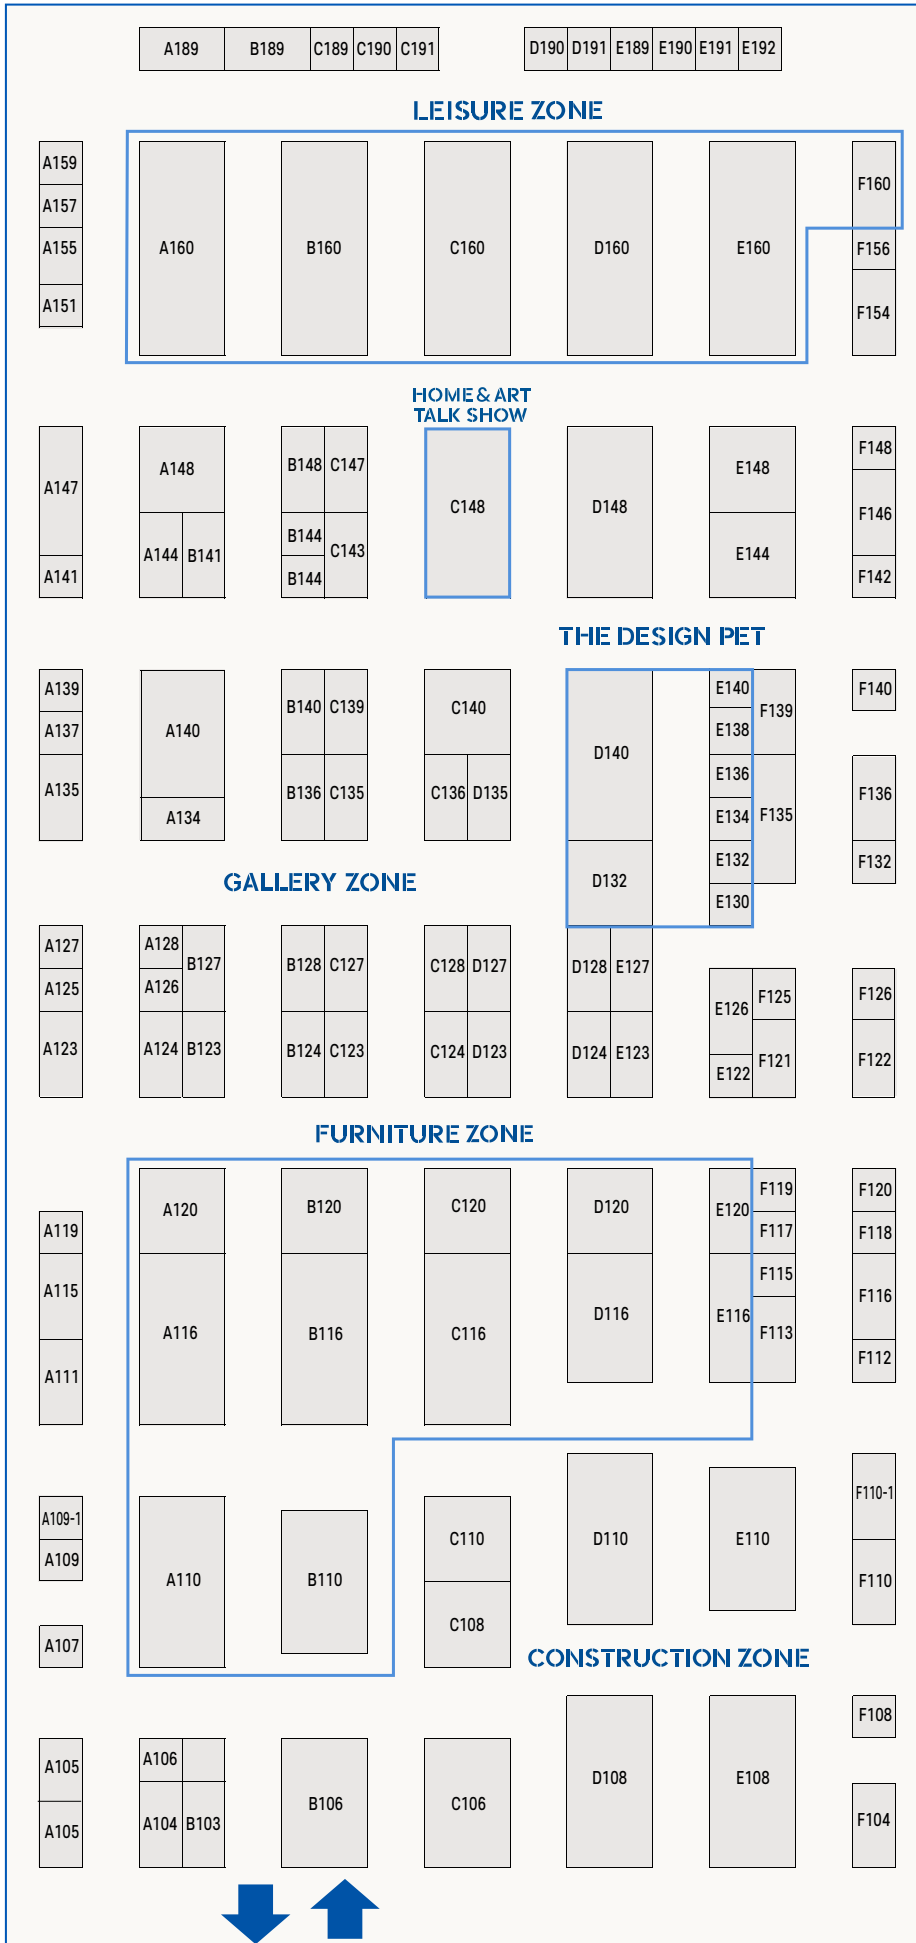

HOME INTERIOR TECH

KINTEX 10.22-10.25 powered by HOME TABLE DECO FAIR

브랜드명	부스번호	BRAND	Booth No.
가미크래프트갤러리	F135	57CHAE	F148
갤러리미셀	D128	ABLY CASA	A148
갤러리바움	C127	ART CUBE 9	E127
갤러리아라	C124, 128, 136	ARTIST WANG KWANG HYUN	C140
갤러리메이치투케이	D127	ARTNOW	B123
갤러리오송-파리	B136	ARTOBEGGI	E148
갤러리그레이스	D123, 135	BARUN ANGEL - CHAIR	A135
갤러리아두	A134, B128	BELLUX	A105
계절사이로	B148	C-DUN CASA	B116
구구갤러리	E123	CHOI ARTS	B124
구스갤러리	B140	COCOMOI	F104
굿인테리어서널	C191	COWAY	F146
그랜드바자르	C189	CUCKOO	F118
김기빈아트갤러리	D124	DAEGU1988	A105
김경수여주유기공방	F115	DAEYANG	E110
내셔널지오그래픽커진	B141	DAMDA	F122
노이오	E136	DAN STUDIO	F125
다움공방	F113	DAOM	F113
단	F125	DE LOTUS X LOUIS POULSEN	E108
담다	F122	DESIGNER BAEKYUSUN	C143
대구988	A105	DREAM CAMPING CAR	B160
대양	E110	DUA GALLERY	A137
대심플	A127	E. HAMWOOD	C120
더원하우징	D108	EASYROLL SMART MOTORIZED BUND	B105
두아갤러리	A137	ECO SING	A159
드루터스X 루이스폴센	E108	EURO VAN	E160
드림캠핑카	B160	FERMOSA	B110
디지털내셔널	C143	FF CAMPING CAR	D160
라이너블	A119	FOOD PLUS	F120
랜드스케이프 알레칸	A115	FRESH CLAY	F191
리츠	A107	FRUITY	D181
마크라크래프트코리아	D148	GABINKIMART GALLERY	D124
맑은홀로에	E191	GALLERIE OH & SONG-PARIS	B136
메르카토	F119	GALLERY ARA	C124, 128, 136
메이존갤러리	B127	GALLERY BAUM	C127
명아트스페이스	C139	GALLERY DOO	A134, B128
뮤니콘트	E140	GALLERY GRACE	D123, 135
미소라빙	A111	GALLERY H2K	D127
미술타트	F116	GALLERY MAYJUNE	B177
바른엔젤제어	A135	GALLERY MICHELLE	D128
바이브코치	A151	GEMMINE	A139
백합아트갤러리스트라베	A144	GH TECH	A157
비비드우드	D110	GOOD INTERNATIONAL	C191
반디에그랑	F108	GRANDBAZAR	C189
사운드슬립	D120	GUGU GALLERY	E123
석영창작	A105	HAEANG SYSTEM WINDOW	C108
세인트제임스	A110	HANNOT	F115
소셜	F126	HATTON	F117
소품메이드문	E189	HERA DESIGN	B120
수 주얼리스튜디오	E122	HICELL	A155
스타카르반	C160	HOME IN CASA	E120
스페이스	F132	HOUSING CULTURE	F136
시미오나	A123	HUEPLANE	F112
심지전문서적	F110	HWANGTO BED	E116
싱크마린	A109-1	HYANG.YEON	A128
씨넨가사	B116	IN CASA	C116
아이피더블유	E192	INART	D116
아도베기	E148	INYOUNG STORY	E190
아트나우	B123	IONSPA	C190
아트큐브	E127	IPW	E192
아티스트양광원	C140	J&O'S DODO, SAENGI	A126
아반	A104	J&P COMPANY	F140
애플리케이션	A148	JEL INDUSTRY	C110
에코공	A159	JEWELRY'YU	B144
에프에프캠핑카	D160	JOELLE	A138
에스오그린	B103	JOLLYMARK	E134
에스크리아	F142	KAMMI CRAFT GALLERY	F135
온돌라이프	F110-1	KENDI	A116
우침채	F148	KHALIFA GALLERY	A140
웅진코웨이	F146	KITCHEN&DECO	F139
월간아이맥스디자인	A189	KOO'S GALLERY	B140
월간전원속의내집	F136	KOREA RECREATION VEHICLE	F160
월드모빌	A160	KOREA RESEARCH INSTITUTE FOR FASHION INDUSTRY	A105
월드명작	A147	LANDSCAPE ALLELEAN	A115
위메이크오 해피	A106	LEE TAEIN GALLERY	E126
유기농우유올라브코리아	D190	LEES	A107
유로벤	E160	LEESEUNGSEOK WOODWORL	A120
이동주택마루	C106	LILY..J HELFER STRASSE	A144
이동주택마루	B106	LINABLE	A119
이송석우드워크스	A120	MACRAME CRAFT KOREA	D148
이온스파	C190	MERCATO	F119
이지콜스마트블라인드	B105	MILU MH	C106
이태인갤러리	E126	MILU MH	B106
이행우드	C120	MISO_LIVING	A111
인까사	C116	MISONGART	F116
인아트	D116	MO GREEN	B103
인영스토리	E190	MONTHLY IXDESIGN	A189
제닉스프랑스그록	F154	MUNIKUND	E140
제이엔피컴퍼니	F140	MYUNG ART SPACE	C139
제일산업	C110	NATIONAL GEOGRAPHIC	B141
젠마인	A139	NOIO	E136
조엘르	E138	OBJECT SOIL	F126
조오씨네도도생기	A126	ONDOL LIFE	F110-1
플리마켓	E134	PET CAMP	D140
풍물러리	C123	PET STUDIO	D132
쥬얼리우	B144	PETIT ET GRAND	F108
지메이치테크	A157	PETTOROOM	E132
조이아트	B124	SEASON	B148
플리마켓갤러리	A140	SIMIONI	A123
렌다	A116	SIMJIBOOK STORE	F110
코코모이	F104	SOO JEWELRY STUDIO	E122
코쿠전자	F118	SOUNDSLEEP	D120
키친앤데코	F139	SP MADEYOON	E189
디피/로피티프	E130	SPACE	F132
대현오피	A141	SSINKMARINE	A109-1
토도방	F121	ST. JAMES	A110
디지털에스음식물처리기	F156	START CARVAN	C160
퍼니셔	B110	TAAFFE/LOLFACTIF	E130
핏스튜디오	D132	TAEHYUN FUR	A141
핏캠프	D140	TAEIN ENTERPRIS	B189
핏도움	E132	TGGS	F156
편백나무수 반신욕기	B189	THE SIMPLE	A127
푸드플러스	F120	THEONEHOUSING	D108
프루티	D191	TO TO BANG	F121
하이셀전기품질기	A155	URBANIN	A104
한국레크리에이션자동차산업협회	F160	VIV COACH	A151
한국패션산업연구회	A105	VIVID WOOD	D110
해강시스템창호	C108	WE MAKE YOU HAPPY	A106
해튼	F117	WORDIN	A147
향연	A128	WORLDEN MOBILE	A160
헤라디자인	B120	WWW.OLAVEKOREA.COM	D190
홈인가사	E120	YESKOREA	F142
황도향황도침대	E116	ZENIX	A154
휴틀레인	F112	ZOOM GALLERY	C123